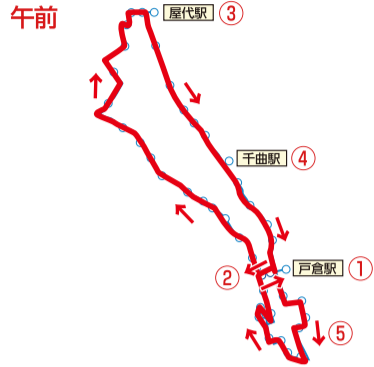

## ご注意ください

■バス停が片側しか無い場合は、進行方向側でお待ちください。

## ご注意ください

■午前と午後で運行順(周り)が異なります。

〈フリー乗降区間〉  
-----点線の区間は、フリー乗降  
でどこでも乗り降りできます。停留  
所以外でお乗りの方は手をあげて  
ください。

五加戸倉線「さざなみ号」