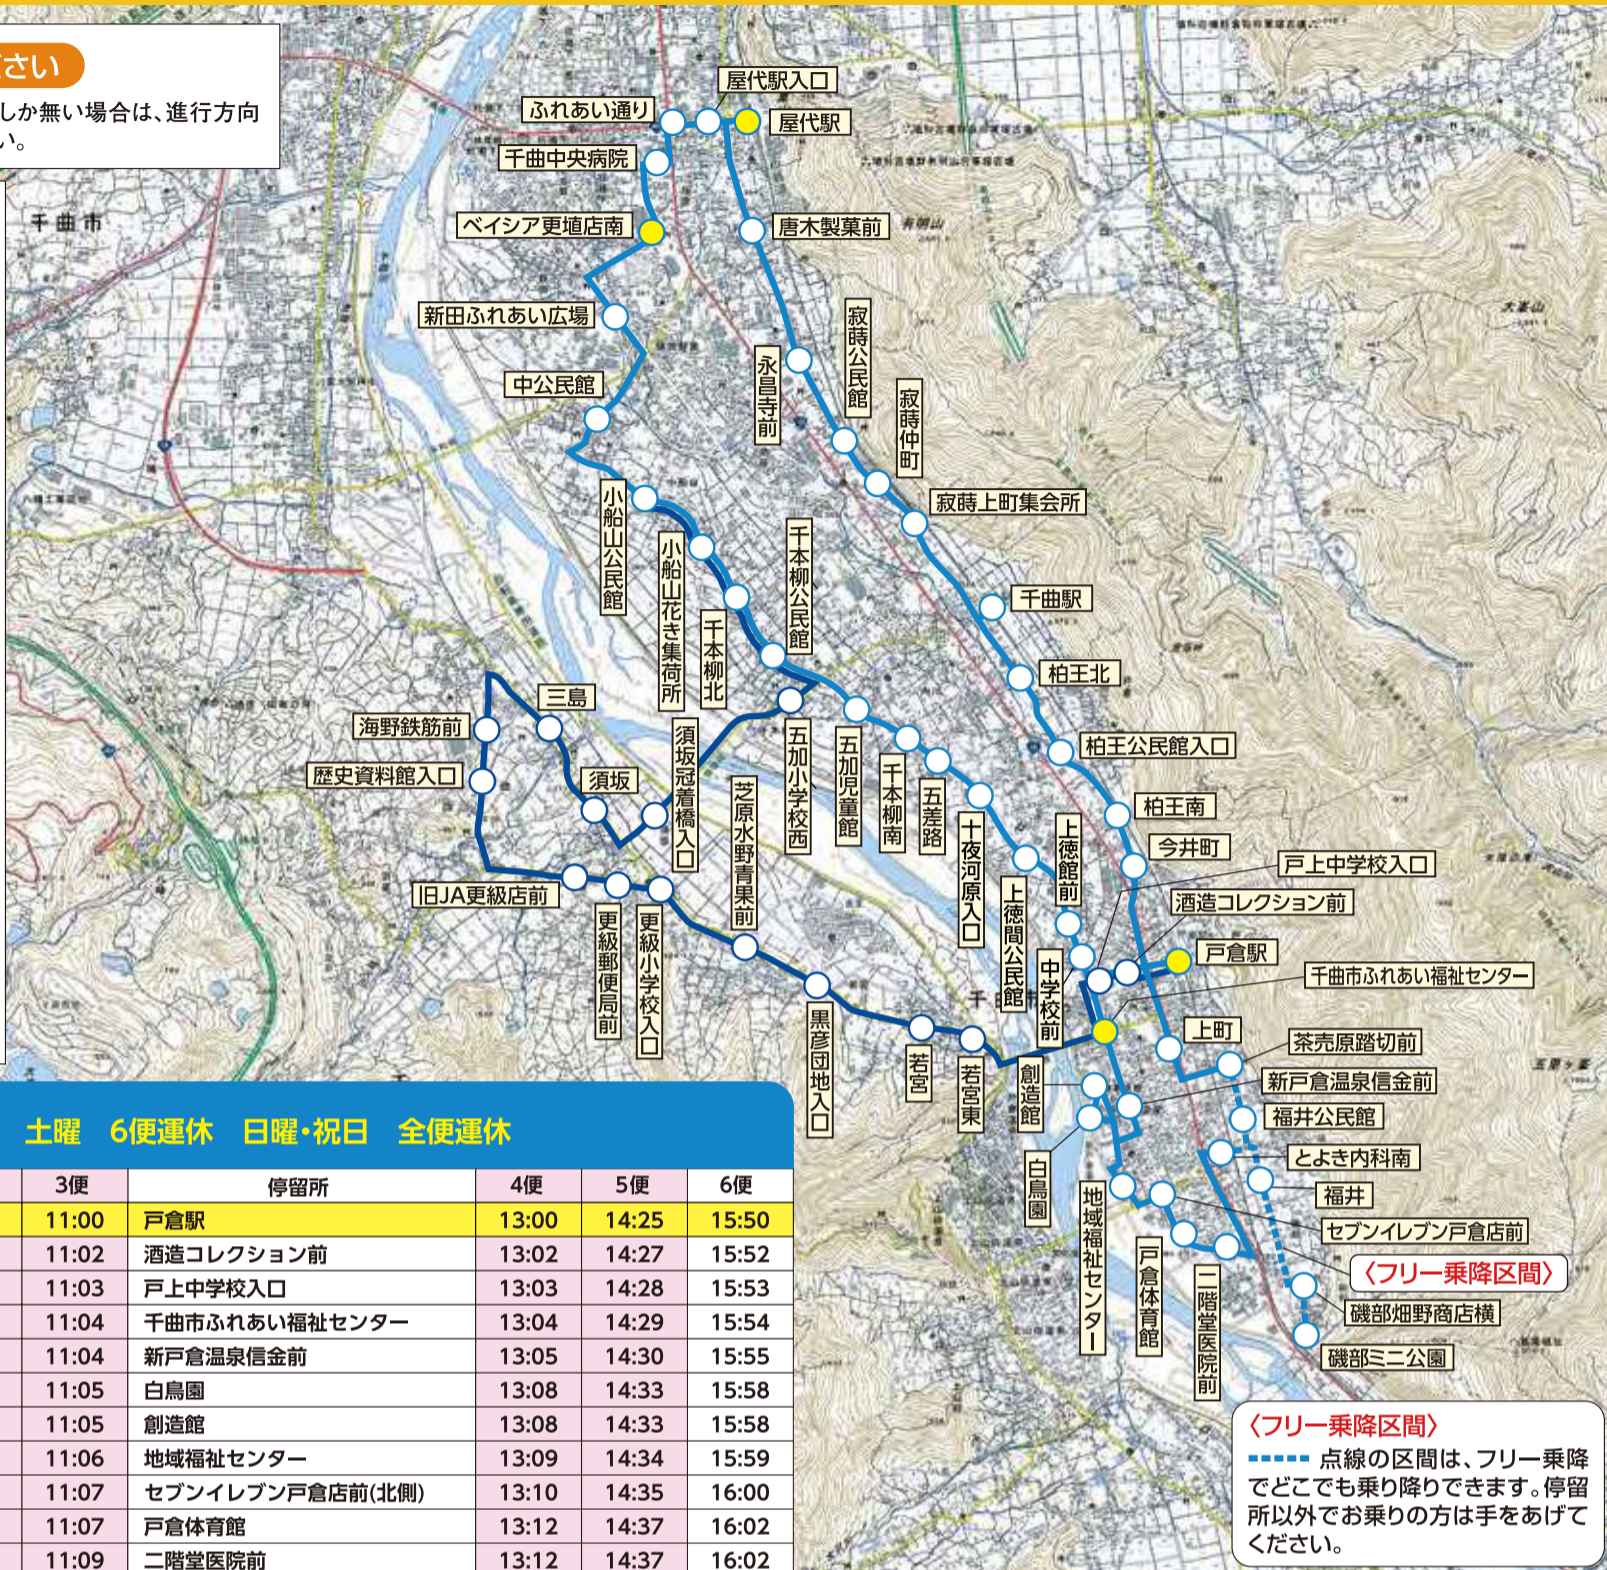

# 循環バス 五加戸倉線

運行:(有)信州観光バス  
(026)272-8100

●土曜日/6便運休 ●日曜・祝日/全便運休  
●冬期限定便/土・日・祝日運休 ※12月29日~1月3日は全便運休  
※冬期限定便/令和9年1月5日~3月19日のみ運行

9

## ご注意ください

■バス停が片側しか無い場合は、進行方向側でお待ちください。

## ご注意ください

■午前と午後で運行順(周り)が異なります。

〈フリー乗降区間〉  
-----点線の区間は、フリー乗降  
でどこでも乗り降りできます。停留  
所以外でお乗りの方は手をあげて  
ください。