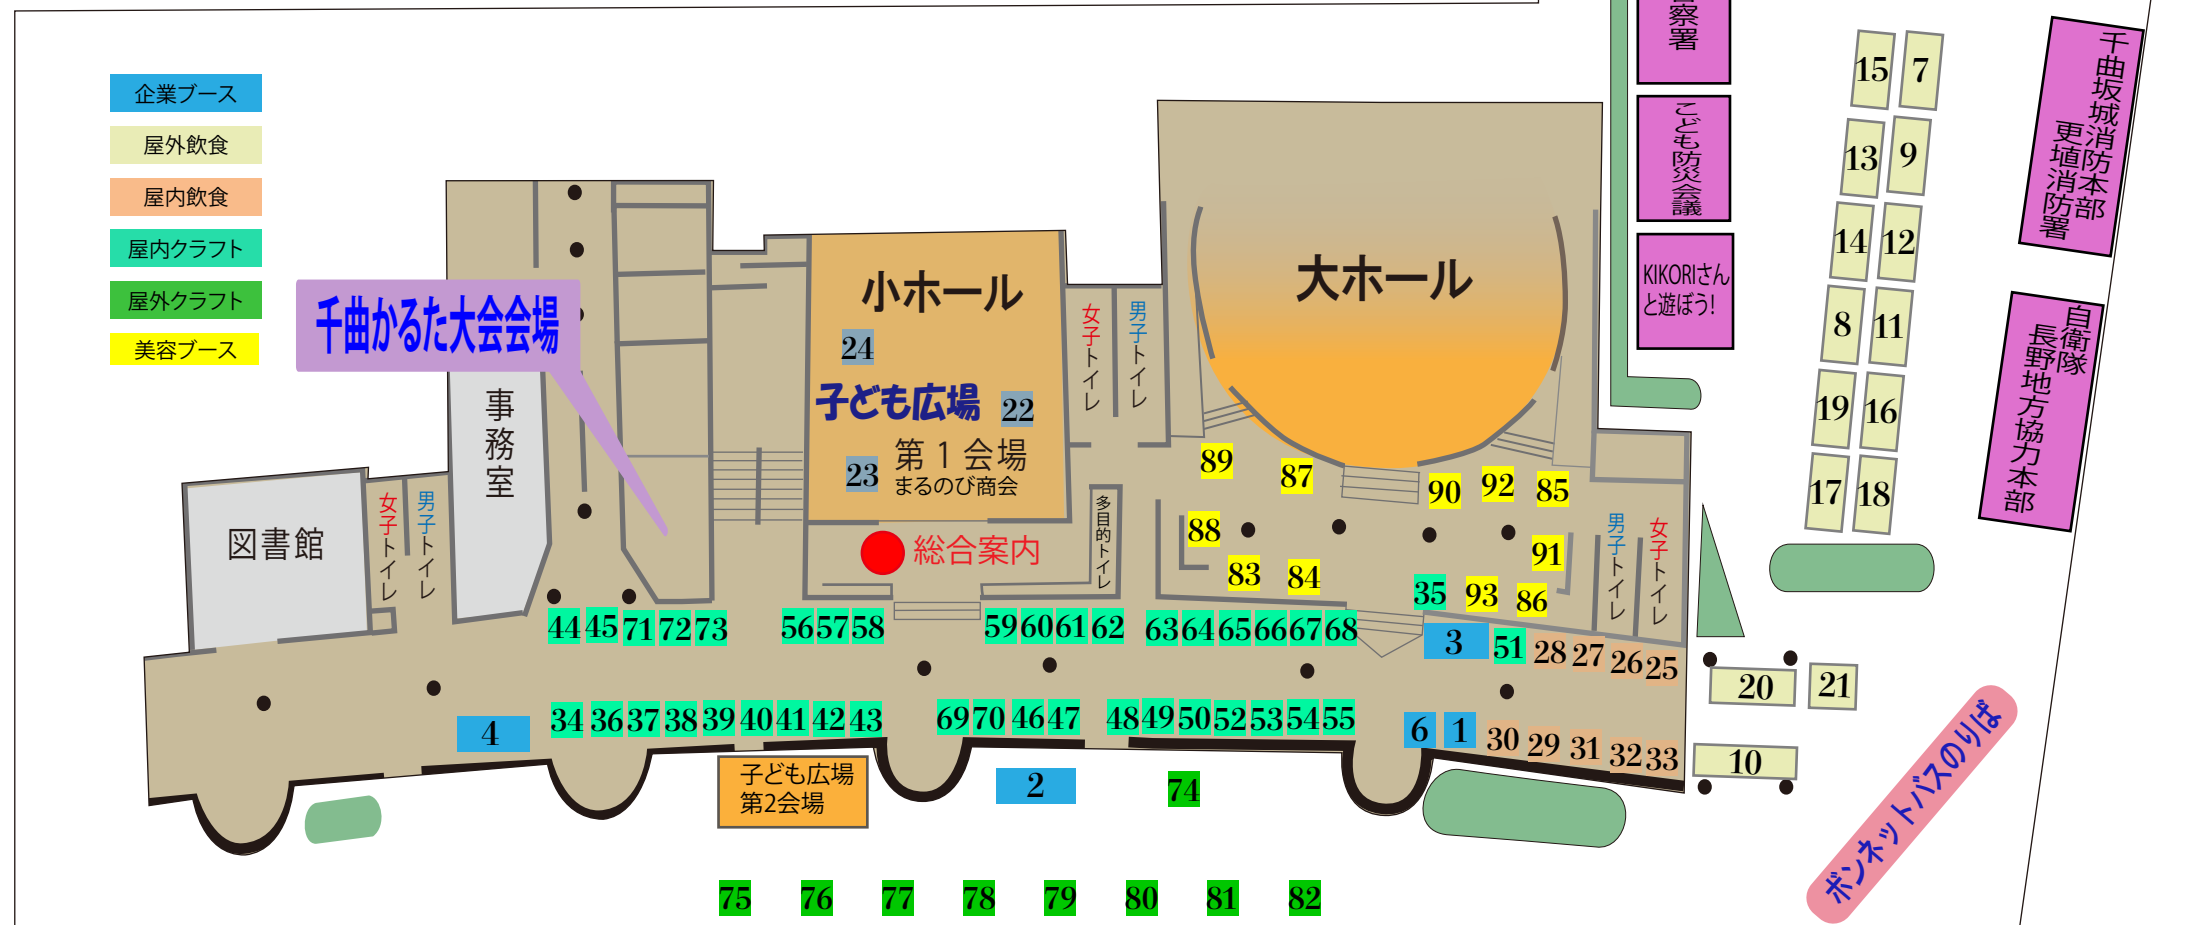

# ちくま未来フェスタ2026案内図

※駐車場について  
千曲市立更埴図書館横の空地です。

(駐車場敷地内での事故・盗難等については、一切の責任を負いません。)

no.	企業名	部門別
1	信州観光バス	企業
2	峯村材木店	企業
3	三井ホーム	企業
4	コープながの	企業
5	万葉温泉	企業
6	富岡写真館	企業
7	Freesia Cafe	屋外飲食
8	BOSCO ALTO	屋外飲食
9	まむだっど	屋外飲食
10	森のうた	屋外飲食
11	ジェリーズポップコーンNPF松本	屋外飲食
12	夢まち	屋外飲食
13	安曇野おにぎり屋わたつみ	屋外飲食
14	森のくまさん	屋外飲食
15	健盛堂キッチン	屋外飲食
16	fresco labo	屋外飲食
17	NO.1信州おいしいもの会	屋外飲食
18	アノンド	屋外飲食
19	鶴千代	屋外飲食
20	WAKU WAKU屋	屋外飲食
21	若草農園	屋外飲食
22	射的・お菓子すくい	子ども広場
23	まるのび商会 (伸商機工)	子ども広場
24	リベルタス千曲FC	子ども広場
25	市川製菓	室内飲食
26	カフェ 紫翠	室内飲食
27	スリランカ紅茶megu.tea	室内飲食
28	銀座に志かわ 長野篠ノ井店	室内飲食
29	手作り工房 旬な菜	室内飲食
30	KT'sBakery&Cafe	室内飲食
31	焼き菓子工房MYU	室内飲食
32	手作り菓子工房 小さな気持ち	室内飲食
33	mikken cafe	室内飲食
34	ヤボンスキーこぼやし画伯	室内クラフト
35	長野美術専門学校	室内クラフト
36	バララー雑貨店	室内クラフト
37	Atelier R's	室内クラフト
38	絵てがみサロンCiel	室内クラフト