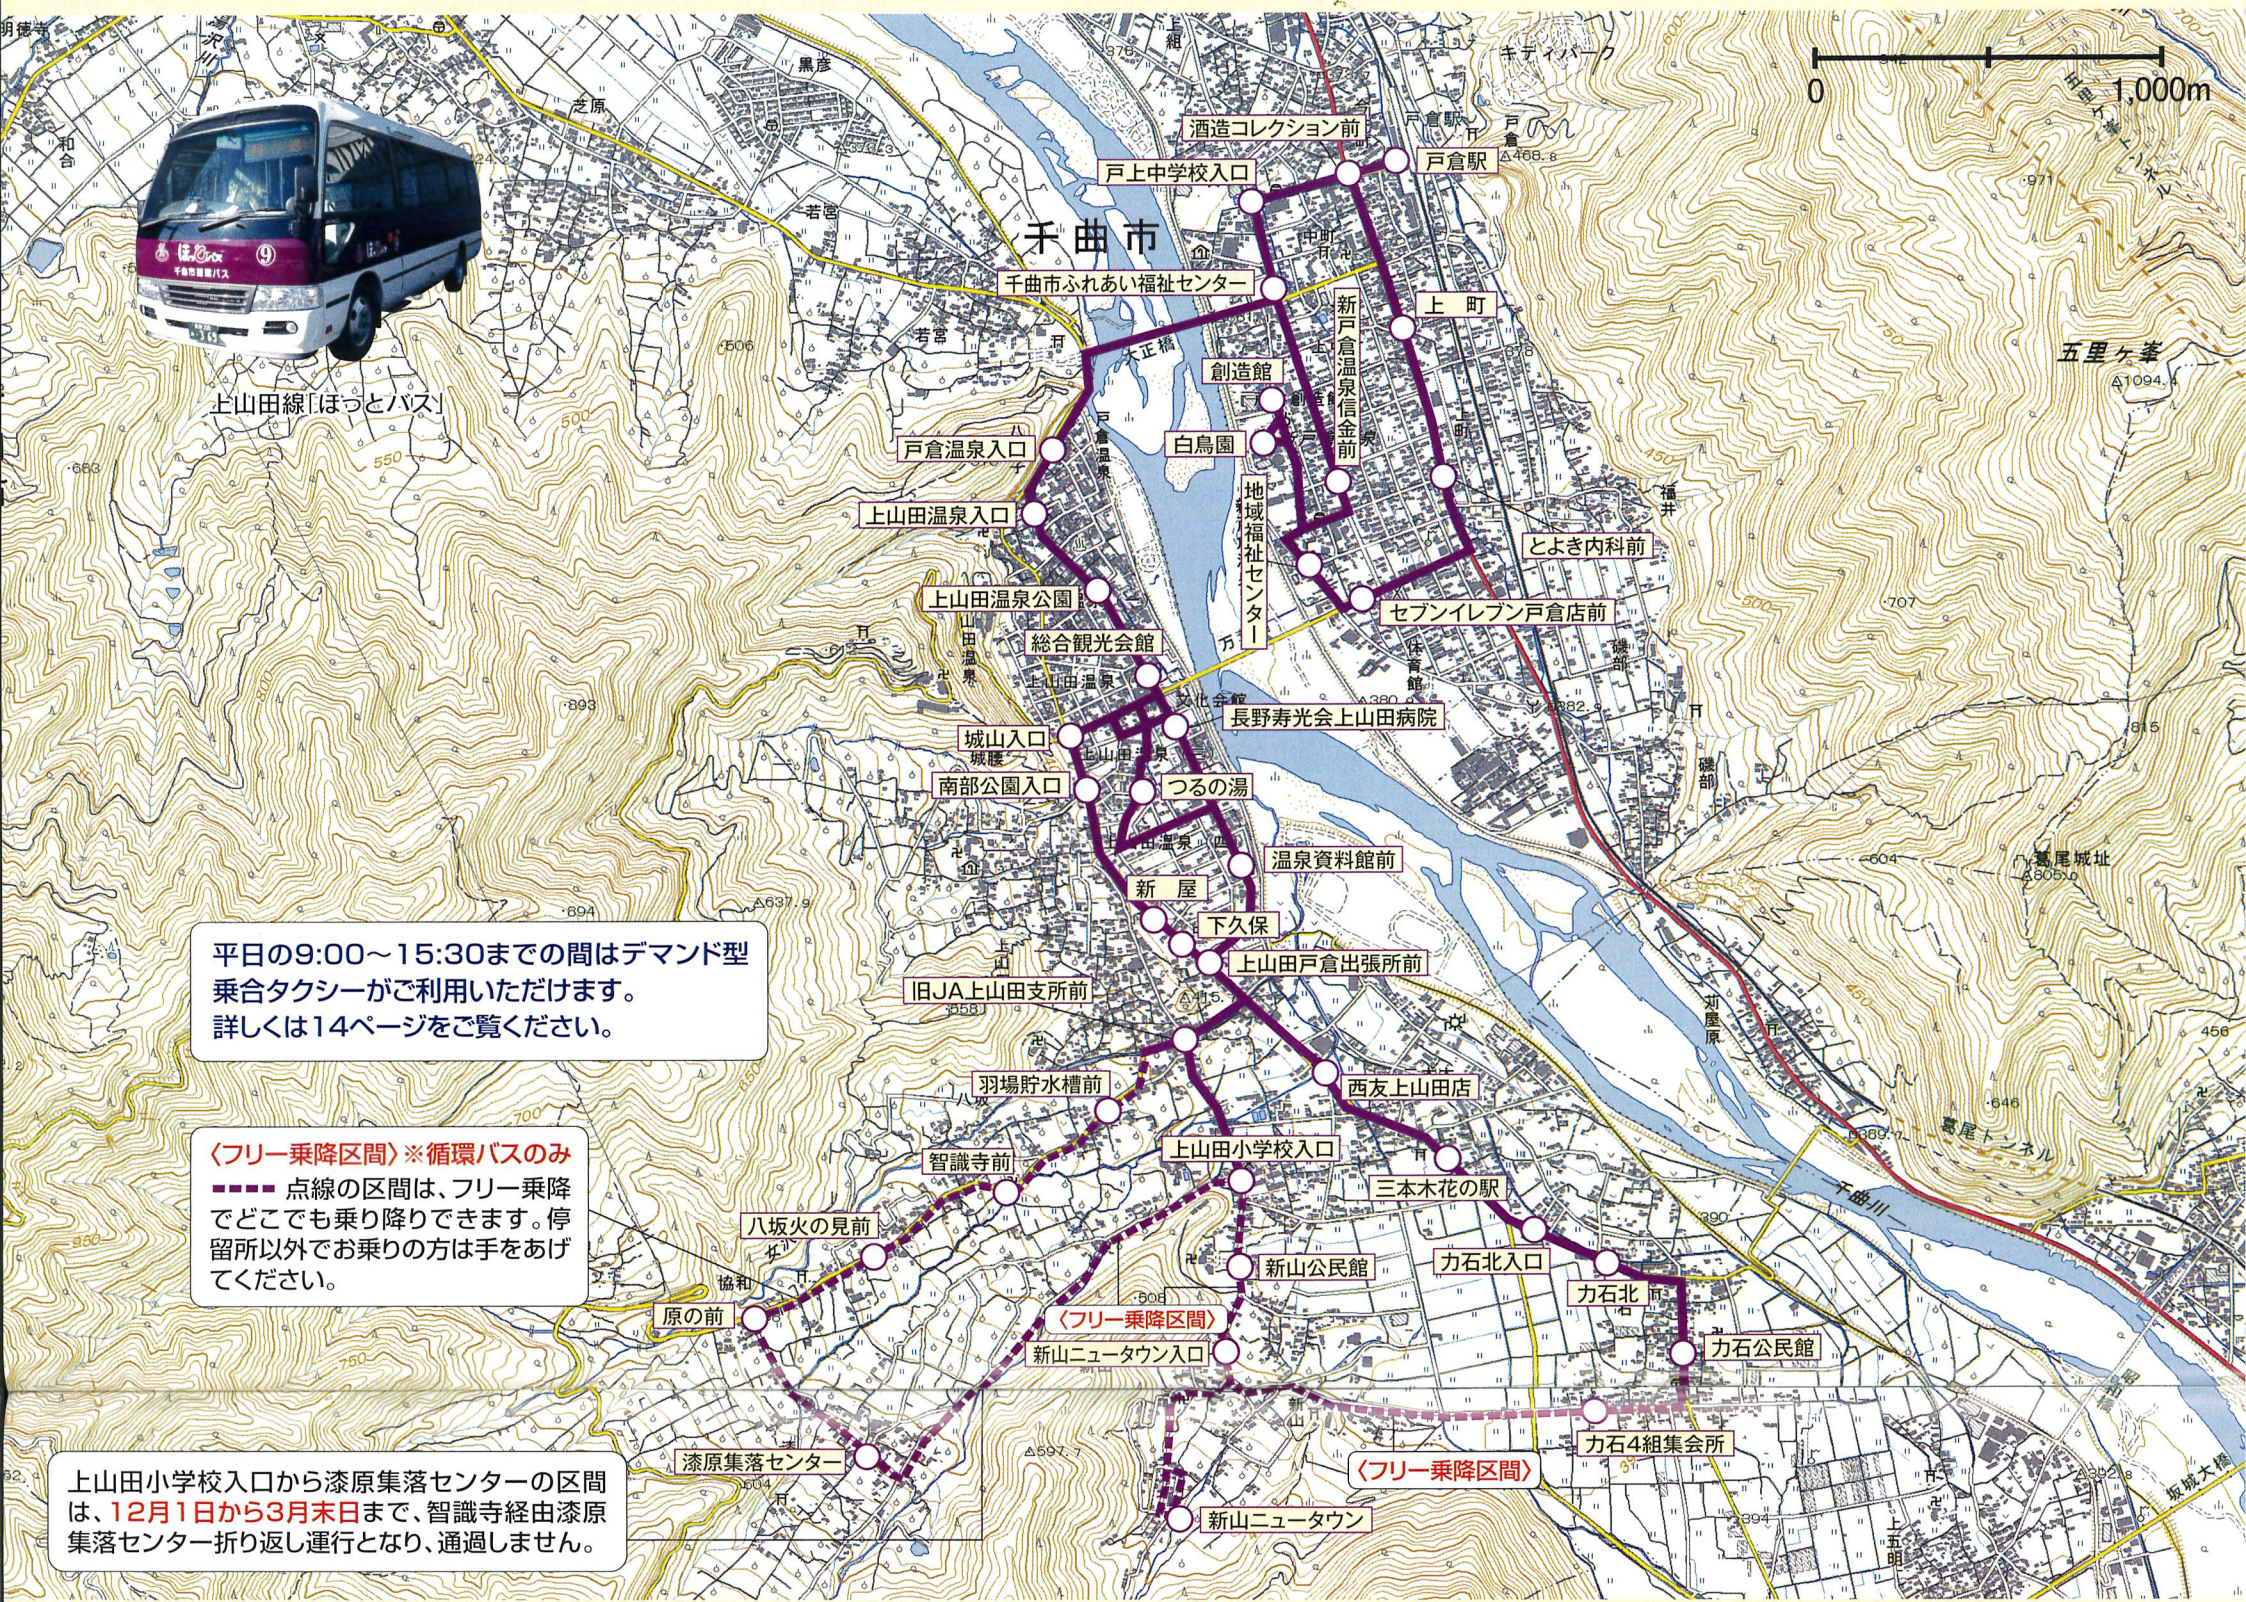

循環バス 上山田線

運行:(有)信州観光バス
(026)272-8100

●平日・土曜 / 運行便は時刻表で確認ください
●日曜・祝日 / 全便運休
※12月29日~1月3日は全便運休

10

上山田線 (戸倉駅行き) 日曜・祝日 全便運休

運行日	平日	平日・土曜	土曜	平日・土曜	平日					
停留所	1便	2便	3便	4便	5便	6便	7便	8便	9便	10便
上山田戸倉出張所前(東側)	7:15	8:25	9:43	—	—	14:08	—	—	—	—
旧JA上山田支所前	7:16	8:26	9:44	—	—	14:09	—	—	—	—
羽場貯水槽前	7:16	8:26	9:44	—	—	14:09	—	—	—	—
智識寺前	7:17	8:27	9:45	—	—	14:10	—	—	—	—
八坂火の見前	7:18	8:28	9:46	—	—	14:11	—	—	—	—
原の前	7:19	8:29	9:47	—	—	14:12	—	—	—	—
漆原集落センター	7:20	8:30	9:48	—	—	14:13	—	—	—	—
上山田小学校入口	7:26	8:36	9:54	—	—	14:19	—	—	—	—
新山公民館	7:27	8:37	9:55	—	—	14:20	—	—	—	—
新山ニュータウン入口	7:27	8:37	9:55	—	—	14:20	—	—	—	—
新山ニュータウン	—	8:39	9:57	—	—	—	—	—	—	—
力石4組集会所	7:30	8:44	10:02	—	—	14:23	—	—	—	—
力石公民館	7:31	8:45	10:03	—	—	14:24	—	—	—	—
力石北	7:32	8:46	10:04	—	—	14:25	—	—	—	—
力石北入口	7:32	8:46	10:04	—	—	14:25	—	—	—	—
三本木花の駅	7:33	8:47	10:05	—	—	14:26	—	—	—	—
西友上山田店	7:34	8:48	10:06	—	—	14:27	—	—	—	—
上山田戸倉出張所前(西側)	7:35	8:49	10:07	11:17	13:02	14:28	16:02	17:01	—	—
下久保	—	—	—	—	—	—	—	17:48	18:25	—
温泉資料館前	—	—	—	—	—	—	—	17:49	18:26	—
新屋	7:36	8:50	10:08	11:18	13:03	14:29	16:03	17:02	—	—
南部公園入口	7:36	8:50	10:08	11:18	13:03	14:29	16:03	17:02	—	—
城山入口	7:37	8:51	10:09	11:19	13:04	14:30	16:04	17:03	—	—
つるの湯	7:38	8:52	10:10	11:20	13:05	14:31	16:05	17:04	—	—
長野寿光会上山田病院	7:39	8:53	10:11	11:21	13:06	14:32	16:06	17:05	17:49	18:26
総合観光会館	7:40	8:54	10:12	11:22	13:07	14:33	16:07	17:06	17:50	18:27
上山田温泉公園	7:41	8:55	10:13	11:23	13:08	14:34	16:08	17:07	17:51	18:28
上山田温泉入口	7:41	8:55	10:13	11:23	13:08	14:34	16:08	17:07	17:51	18:28
戸倉温泉入口	7:42	8:56	10:14	11:24	13:09	14:35	16:09	17:08	17:52	18:29
千曲市ふれあい福祉センター	7:44	8:58	10:16	11:26	13:11	14:37	16:11	17:10	17:54	18:31
戸上中学校入口	7:45	8:59	10:17	11:27	13:12	14:38	16:12	17:11	17:55	18:32
酒造コレクション前	7:45	8:59	10:17	11:27	13:12	14:38	16:12	17:11	17:55	18:32
戸倉駅	7:49	9:03	10:21	11:31	13:16	14:42	16:16	17:15	17:59	18:36
上町	—	9:05	—	—	—	—	—	—	—	—
とよき内科前	—	9:05	—	—	—	—	—	—	—	—
セブンイレブン戸倉店前	—	9:06	—	—	—	—	—	—	—	—
地域福祉センター	—	9:07	—	—	—	—	—	—	—	—
白鳥園	—	9:09	—	—	—	—	—	—	—	—
創造館	—	9:09	—	—	—	—	—	—	—	—